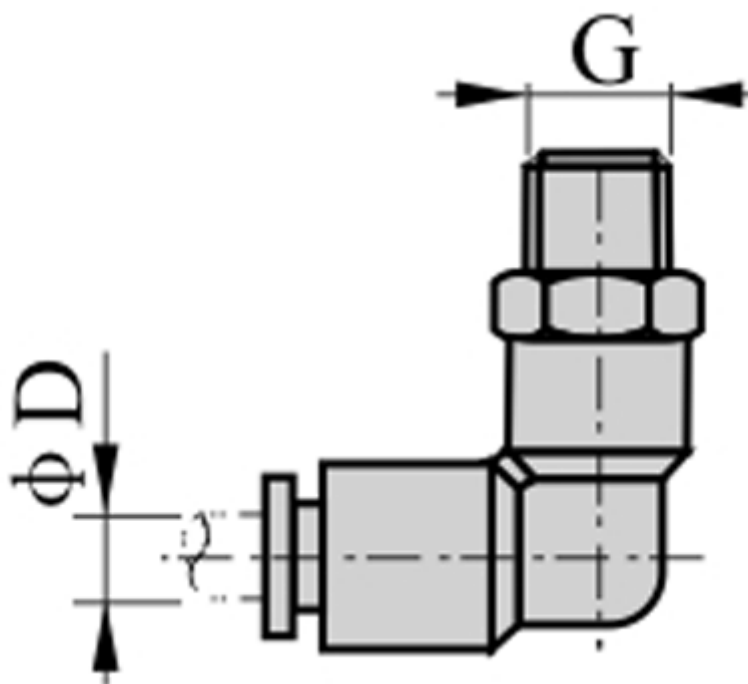

Varenummer: 58EPL601  
Beskrivelse: Fitting EPL601 vinkel  
udvendig gevind 1/8", slangediameter  $\varnothing 6$

## Mål

D = 6  
Gevind = 1/8"